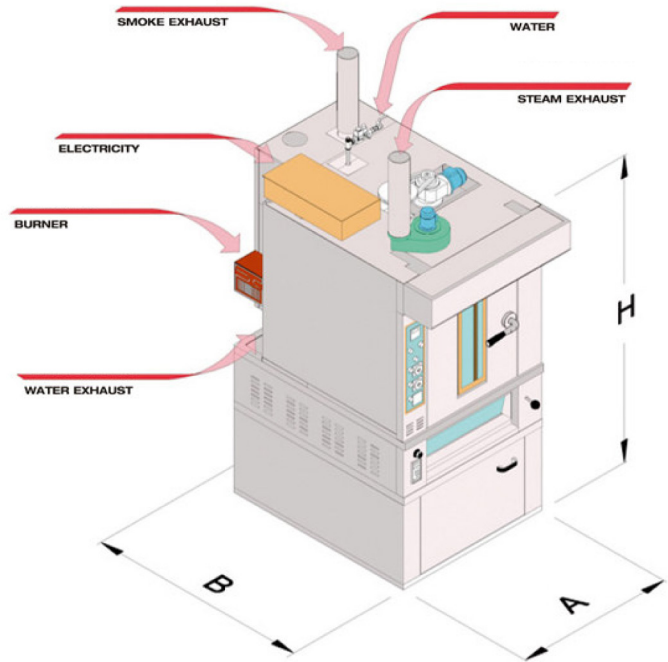

Mini Combo and Mini Combo Plus Ovens

Mini Combo Oven with Proofer

Mini Combo Plus with 2 pan Deck and Proofer

Model	Pan Capacity	Exterior Dimensions W x D x H	Weight	AMPS
Mini Combo	8 Pans	43" x 48" x 78"	836	44
Mini Combo Plus	8 Pans + 2 Pans (deck)	43" x 60" x 93"	1,342	21