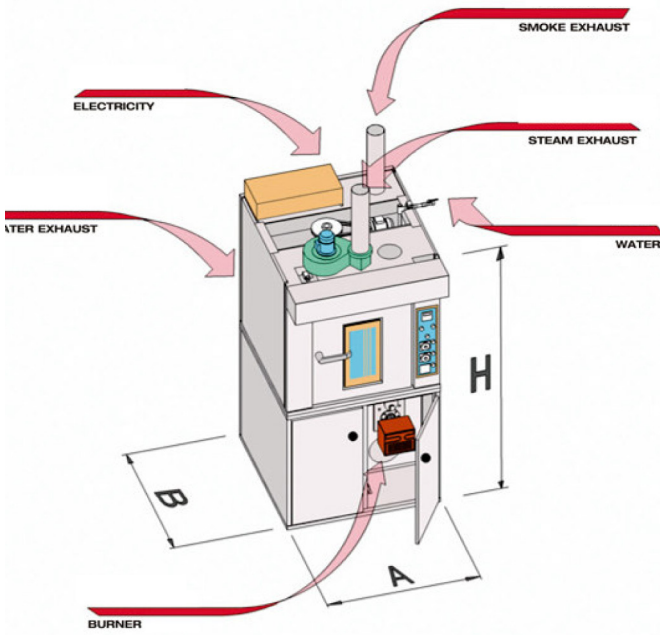

Mini Combo and Mini Combo Plus Ovens

Mini Combo Oven with Proofer

Mini Combo Plus with 2 pan Deck and Proofer

Model	Pan Capacity	Exterior Dimensions W x D x H	Weight	AMPS
Mini Combo	8 Pans	43" x 48" x 78"	836	44
Mini Combo Plus	8 Pans + 2 Pans (deck)	43" x 60" x 93"	1,342	21